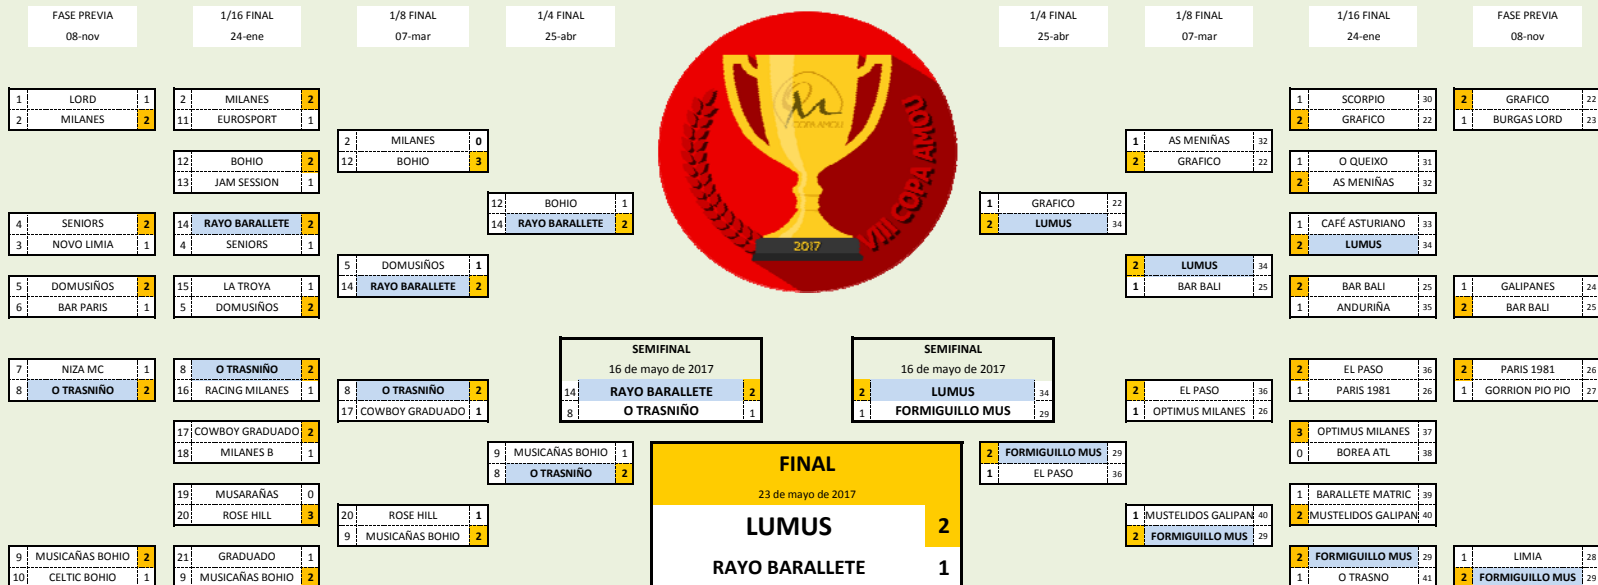

para más información visita:

[http://www.amou.gal/](http://www.amou.gal)

<https://twitter.com/MuseirosOurense>

<https://www.facebook.com/Museiros.Ourense>